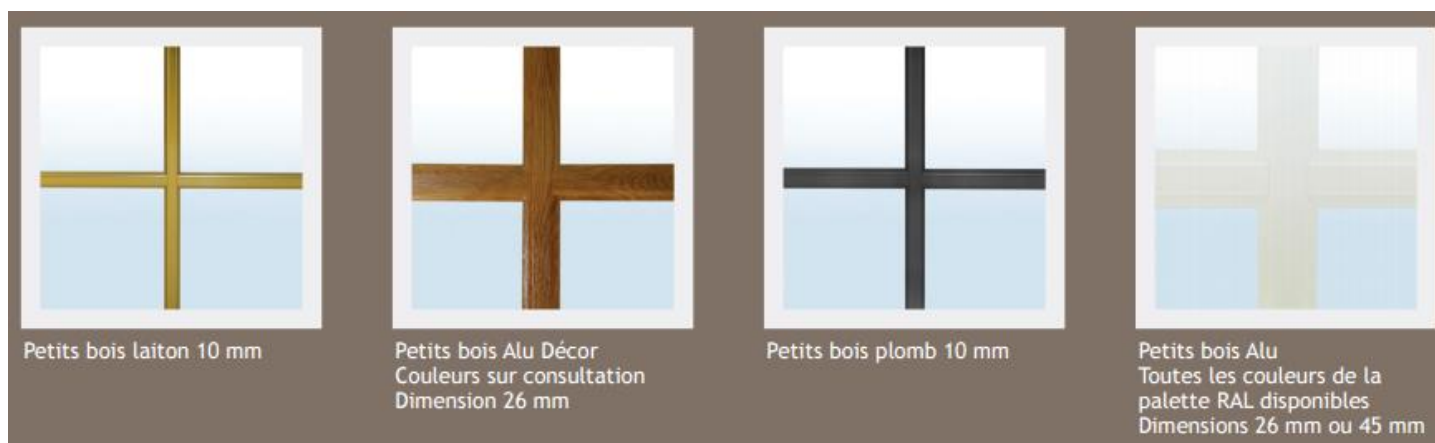

Noir sablé
2100

Dolomite sablé
Ivoire 100

Olimpo sablé
Brun 650

Arkose sablé
Gris 150

Impérial sablé
Bleu 700

7011 satiné

7035 satiné

Anodisé argent satiné

LES POSSIBILITÉS DU MIXTE BOIS-ALUMINIUM

PETITS BOIS / CROISILLONS : (les possibilités sur chaque vitrage)

La garantie des finitions laquées porte sur :

- L'accroche de la laque sur l'aluminium sur une durée de dix ans
- Sa tenue dans le temps, la permanence de la coloration et l'uniformité de son vieillissement selon les termes des directives du Label Qualicoat (dernière version en vigueur) sur une durée de cinq ans pouvant être étendue, pour une affaire spécifique, à dix ans sur déclaration préalable de l'acheteur acceptée par Wicona. Sauf spécification contraire, toutes les finitions listées dans le tarif en vigueur répondent aux exigences du Label Qualicoat